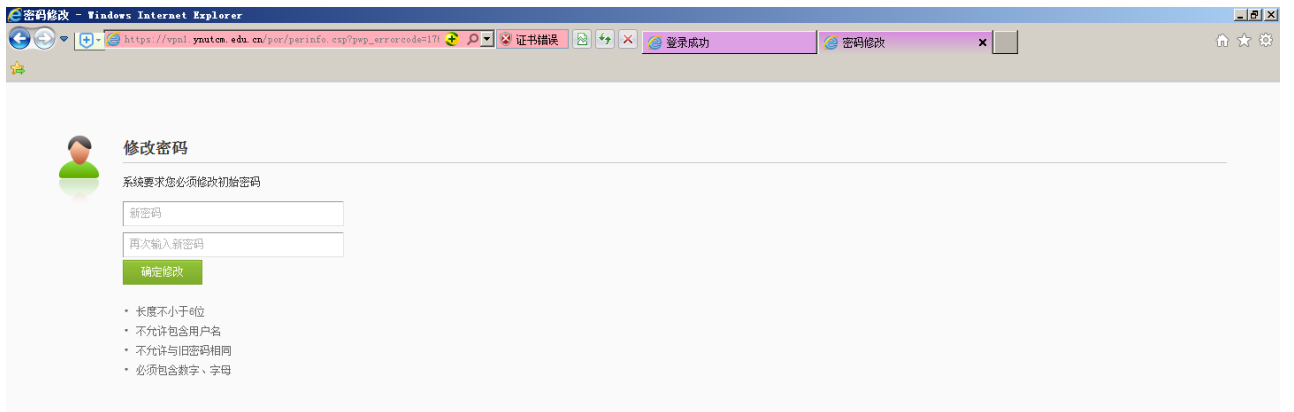

云南中医学院新版 VPN 远程访问操作指南

VPN

Virtual Private Network

EW a 73

<https://vpn1.ynutcm.edu.cn> <https://221.213.101.197>

(

”

安装浏览器控件