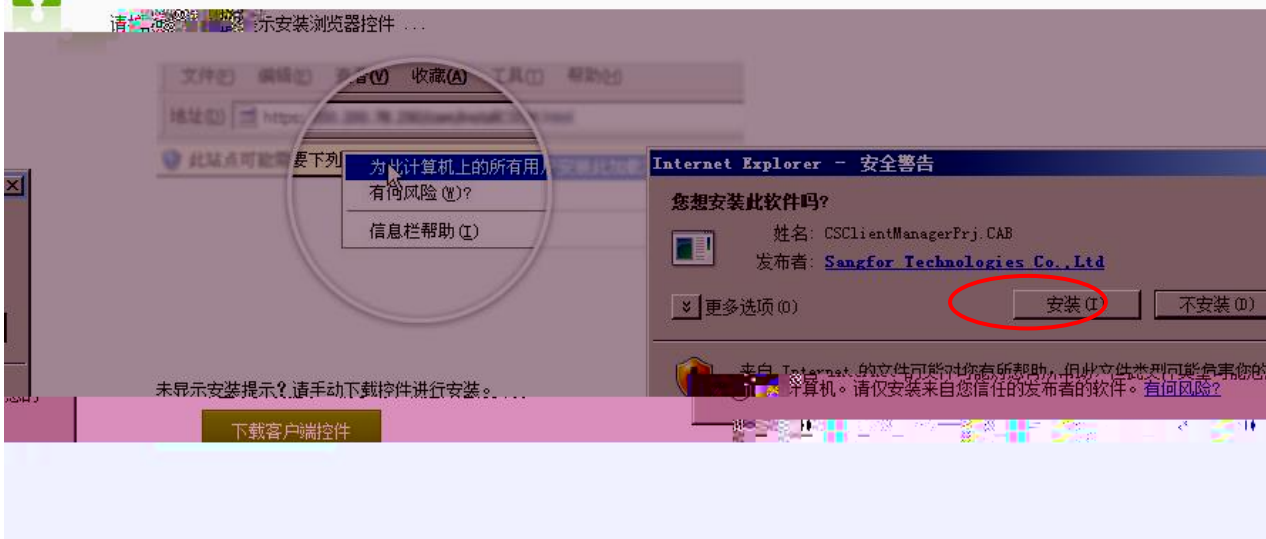

云南中医学院新版 VPN 远程访问操作指南

VPN

Virtual Private Network

EW a 73

<https://vpn1.ynutcm.edu.cn> <https://221.213.101.197>

(

”

安装浏览器控件